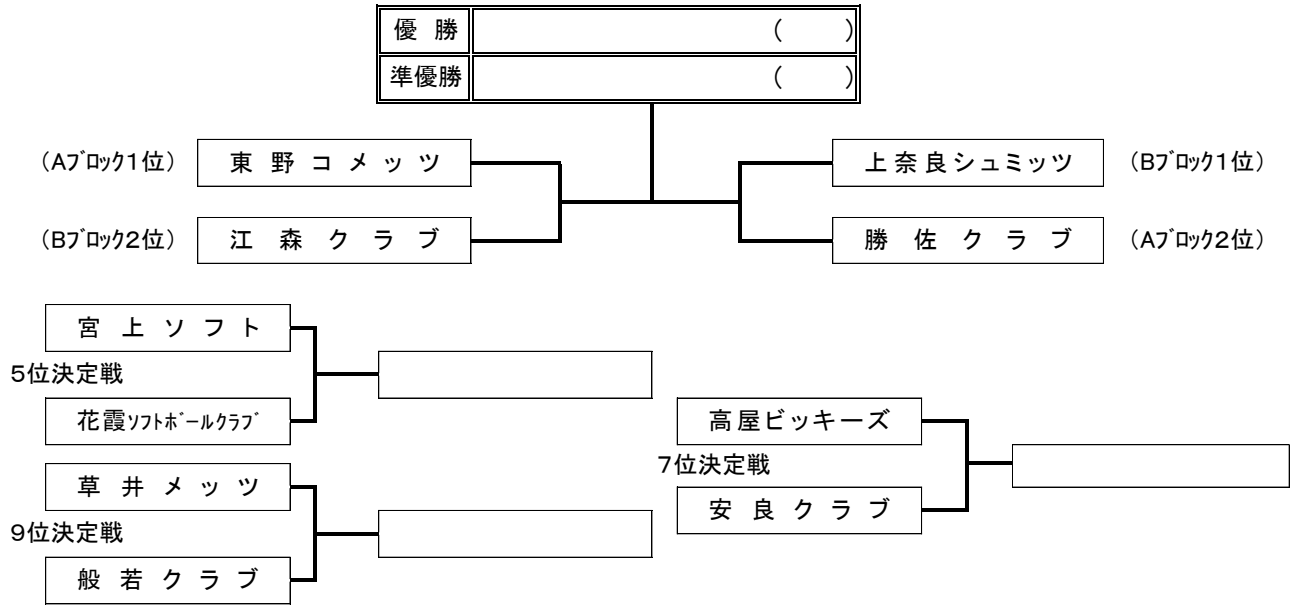

# 令和4年度江南市ソフトボール協会秋季大会(2部リーグ)

期 日 令和4年9月4日(日)～令和4年 月 日(日)

令和4年9月25日現在

会 場 江南市蘇南公園多目的グラウンドA, B 他

A ブロック	勝 ク ラ ブ	東 野 コ メ ツ	高 屋 ビ キ ー ズ	宮 上 ソ フ ト	草 井 メ ツ	勝	負	分	得 点	失 点	差	点 数	順 位
						ク ラ ブ	コ メ ツ	ビ キ ー ズ	ソ フ ト	メ ツ			
勝 ク ラ ブ	☆	● 5 - 10	○ 10 - 4	○ 7 - 0	○ 13 - 1	3	1	0	35	15	20	6	2
東 野 コ メ ツ	○ 10 - 5	☆	○ 7 - 5	○ 8 - 7	○ 19 - 4	4	0	0	44	21	23	8	1
高 屋 ビ キ ー ズ	● 4 - 10	● 5 - 7	☆	● 11 - 13	○ 14 - 4	1	3	0	34	34	0	2	4
宮 上 ソ フ ト	棄 権 0 - 7	● 7 - 8	○ 13 - 11	☆	○ 11 - 0	2	2	0	31	26	5	2	3
草 井 メ ツ	● 1 - 13	● 4 - 19	● 4 - 14	● 0 - 11	☆	0	4	0	9	57	-48	0	5

B ブロック	上 奈 良 シュ ミ ツ	安 ク ラ ブ	花 霞 ソ フ ト ホ ー ル ク ラ ブ	江 ク ラ ブ	般 ク ラ ブ	勝	負	分	得 点	失 点	差	点 数	順 位
						シュ ミ ツ	ク ラ ブ	ホ ー ル ク ラ ブ	ク ラ ブ	ク ラ ブ			
上 奈 良 シュ ミ ツ	☆	○ 12 - 7	○ 10 - 2	△ 8 - 8	○ 26 - 1	3	0	1	56	18	38	7	1
安 ク ラ ブ	● 7 - 12	☆	● 10 - 13	● 8 - 9	○ 7 - 0	1	3	0	32	34	-2	2	4
花 霞 ソ フ ト ホ ー ル ク ラ ブ	● 2 - 10	○ 13 - 10	☆	● 9 - 16	○ 7 - 0	2	2	0	31	36	-5	4	3
江 ク ラ ブ	△ 8 - 8	○ 9 - 8	○ 16 - 9	☆	○ 7 - 0	3	0	1	40	25	15	7	2
般 ク ラ ブ	● 1 - 26	棄 権 0 - 7	棄 権 0 - 7	● 0 - 7	☆	0	4	0	1	47	-46	-4	5