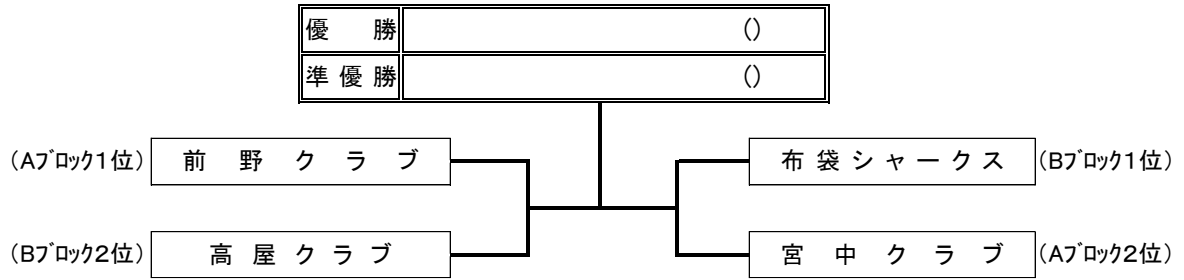

令和3年度江南市ソフトボール協会春季大会(1部リーグ)

期 日 令和3年4月4日(日)~令和3年 月 日(日)

令和3年6月6日現在

会 場 江南市蘇南公園多目的グラウンドA, B他

A ブロック	宮 中 ク ラ ブ	般 若 ク ラ ブ	前 野 ク ラ ブ	北 親 ク ラ ブ	江 南 団 地	中 奈 良 ソ フ ト ク ラ ブ	勝	負	分	得 点	失 点	差	点 数	順 位
宮 中 ク ラ ブ	☆	○ 4 - 2	● 1 - 3	△ 6 - 6	○ 11 - 1	○ 11 - 3	3	1	1	33	15	18	7	2
般 若 ク ラ ブ	● 2 - 4	☆	● 1 - 8	○ 12 - 5	○ 20 - 1	△ 5 - 5	2	2	1	40	23	17	5	3
前 野 ク ラ ブ	○ 3 - 1	○ 8 - 1	☆	○ 3 - 0	○ 12 - 5	● 5 - 14	4	1	0	31	21	10	8	1
北 親 ク ラ ブ	△ 6 - 6	● 5 - 12	● 0 - 3	☆	○ 14 - 4	● 2 - 5	1	3	1	27	30	-3	3	5
江 南 団 地	● 1 - 11	● 1 - 20	● 5 - 12	● 4 - 14	☆	○ 5 - 1	1	4	0	16	58	-42	2	6
中 奈 良 ソ フ ト ク ラ ブ	● 3 - 11	△ 5 - 5	○ 14 - 5	○ 5 - 2	● 1 - 5	☆	2	2	1	28	28	0	5	4

B ブロック	草 井 ク ラ ブ	布 袋 シャ ー ク ス	和 田 ク ラ ブ	南 野 ク ラ ブ	高 屋 ク ラ ブ	カ 長	勝	負	分	得 点	失 点	差	点 数	順 位
草 井 ク ラ ブ	☆	● 3 - 4	● 4 - 15	△ 6 - 6	● 2 - 7	○ 8 - 2	1	3	1	23	34	-11	3	6
布 袋 シャ ー ク ス	○ 4 - 3	☆	● 1 - 2	○ 20 - 1	○ 6 - 4	○ 10 - 9	4	1	0	41	19	22	8	1
和 田 ク ラ ブ	○ 15 - 4	○ 2 - 1	☆	△ 5 - 5	● 6 - 8	● 3 - 6	2	2	1	31	24	7	5	3
南 野 ク ラ ブ	△ 6 - 6	● 1 - 20	△ 5 - 5	☆	● 2 - 4	○ 12 - 5	1	2	2	26	40	-14	4	4
高 屋 ク ラ ブ	○ 7 - 2	● 4 - 6	○ 8 - 6	○ 4 - 2	☆	● 5 - 6	3	2	0	28	22	6	6	2
カ 長	● 2 - 8	● 9 - 10	○ 6 - 3	● 5 - 12	○ 6 - 5	☆	2	3	0	28	38	-10	4	5